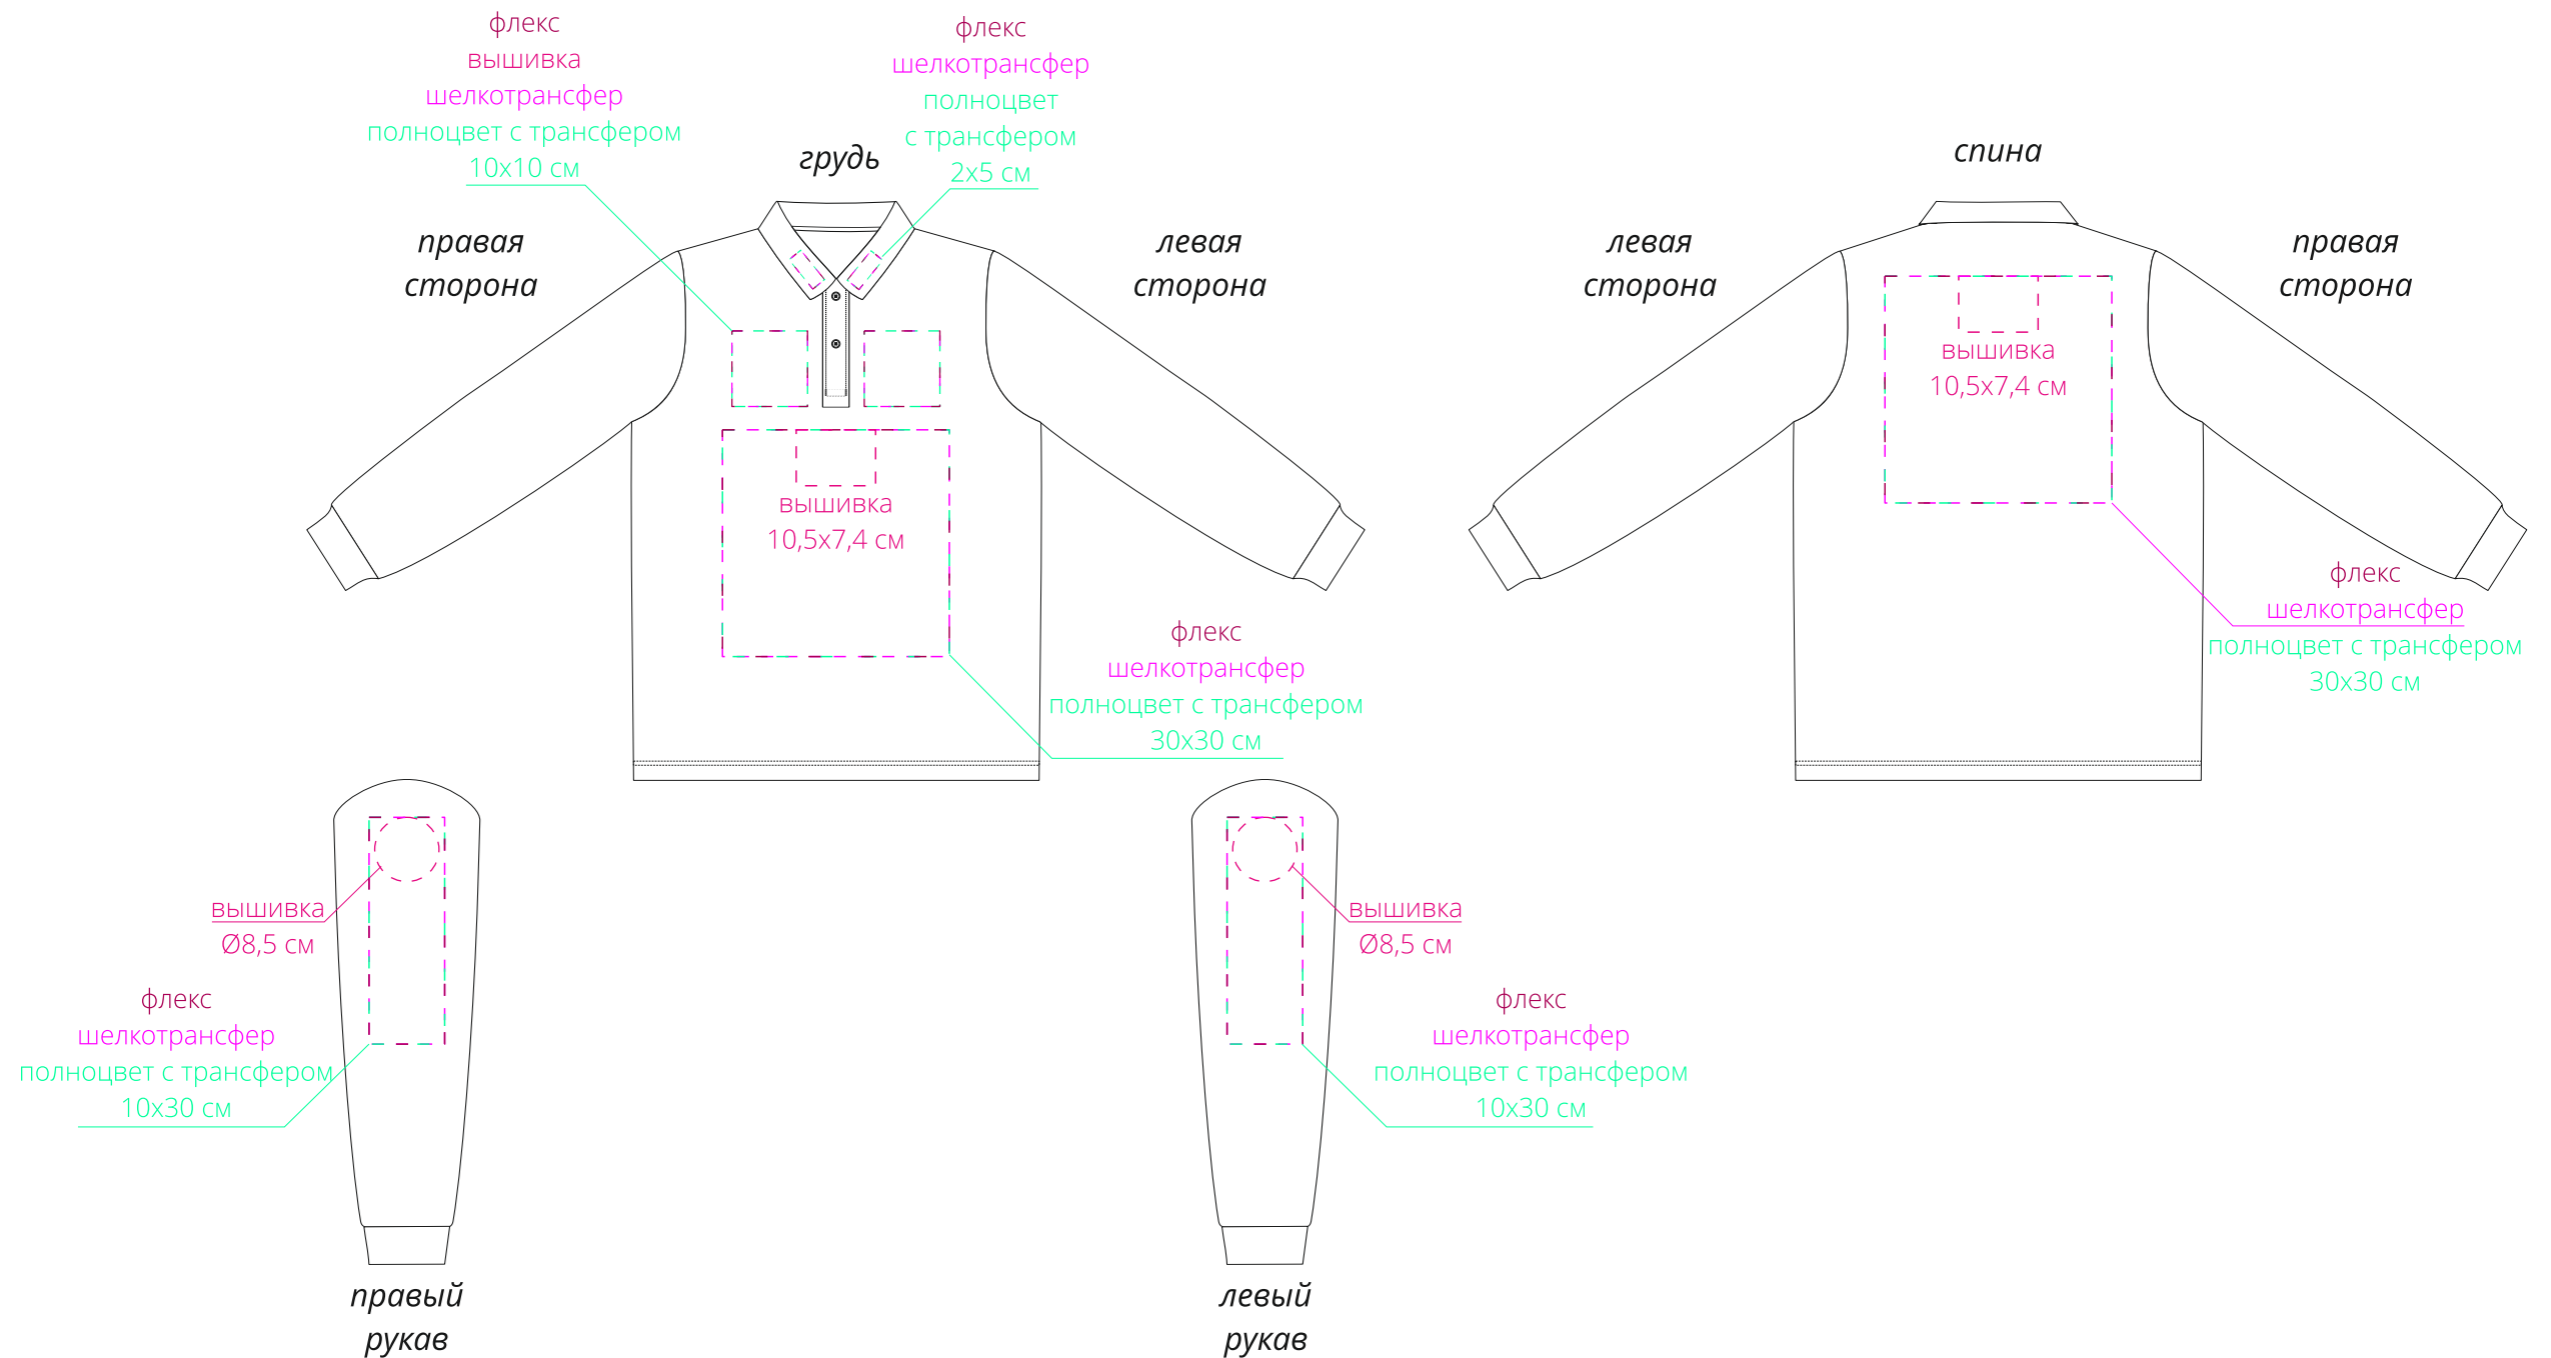

Арт. 04241

Рубашка поло унисекс с длинным рукавом Planet LSL

M1:10

Важно!

Для вышивки на груди и спине:

- нанесение можно сделать на изделии в любом месте с учетом отступа 5 см от шва без согласования производства.